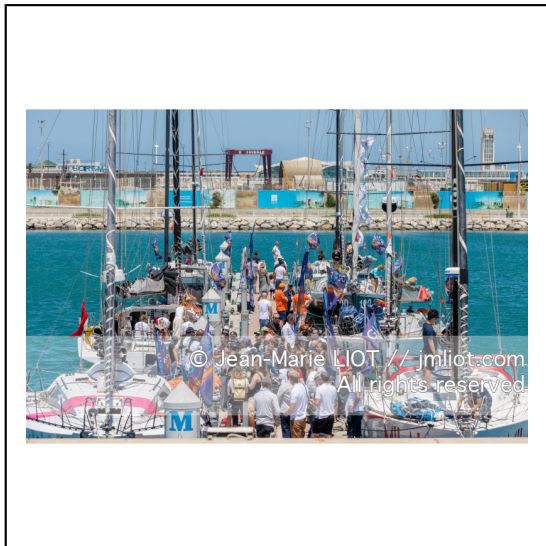

Départ de la première étape de la Globe40, entre Tanger (Maroc) et Mindelo (Cap Vert), le 26 juin 2022, photo © Jean-Marie LIOT ###
Start of the first leg of the Globe40 between Tanger (Maroc) and Mindelo (Capo Verde), on June 26, 2022, Photo © Jean-Marie LIOT